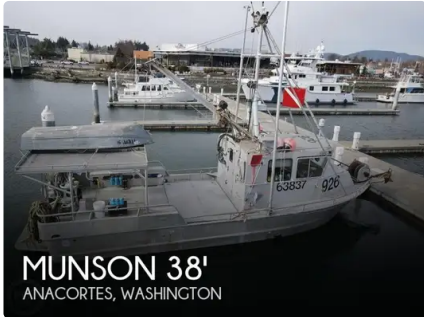

id 5784

1992	38'	
id		5784
		↓
		1992
		\$275,000
		2022-03-06
		POP Yachts

(LOA), 38