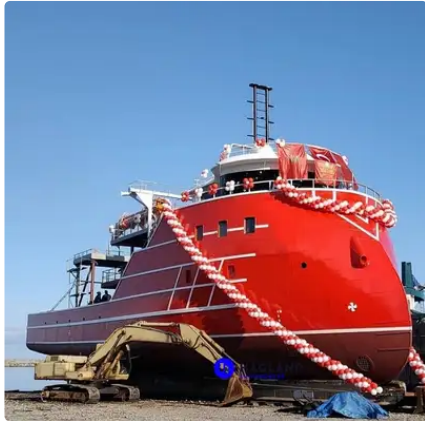

id 5951

PURSE SEINER

id	5951
	2022-04-27
	Orla Fjord (Hagland)

(LOA),	34
LBP	31
,	12
,	4
,	2.46

	MITSUBISHI (3x 820): 2460 HP