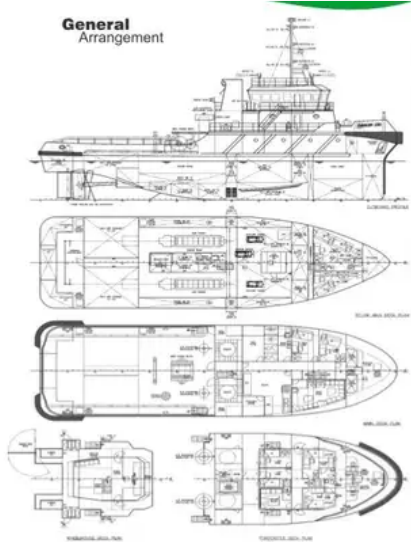

id 6325

[36m 4000BHP](#)

id	6325
	BV
	2007
	2022-09-13
	<a href="#">SeaBoats</a>
DWT	379
GRT	495
NRT	148
	(LOA), 36
	, 4.5
	2 x ZIBO LB8250ZC-1 (2 x 2000BHP)
	1

**General  
Arrangement**