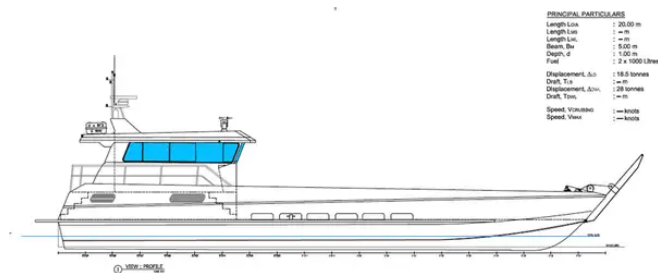

id 6455

- 20 -	
id	6455
	2022-10-24
	SeaBoats

(LOA),	20
	1