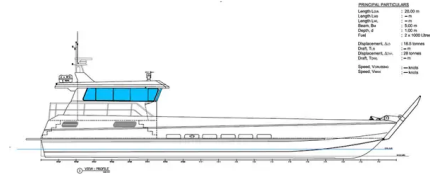

id 6455

- 20 -	
id	6455
	2022-10-24
	SeaBoats

(LOA),	20
	1