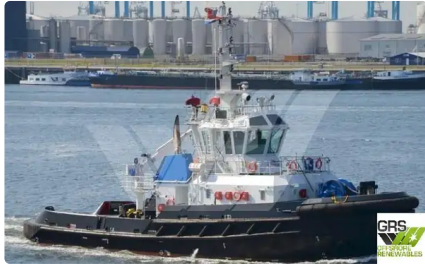

id 6518

[32m / 66ts BP](#) / [# 1074141](#)

id 6518

2013

\$4,600,000

2022-11-03

[A Mueller \(Lloyds Engineering LTD \(UK & USA\)\)](#)

DWT 225