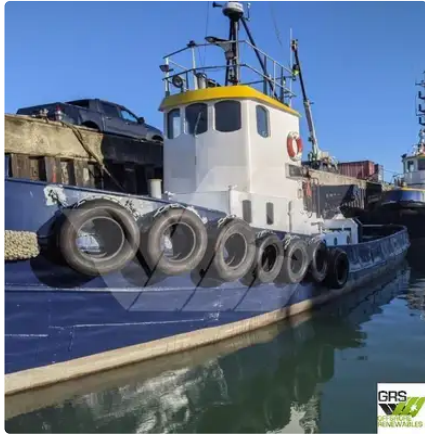

id 6600

	20	/# 1117098
id	6600	
	2022-11-25	
	GRS.OFFSHORE RENEWABLES	

(LOA),	20
,	2.4